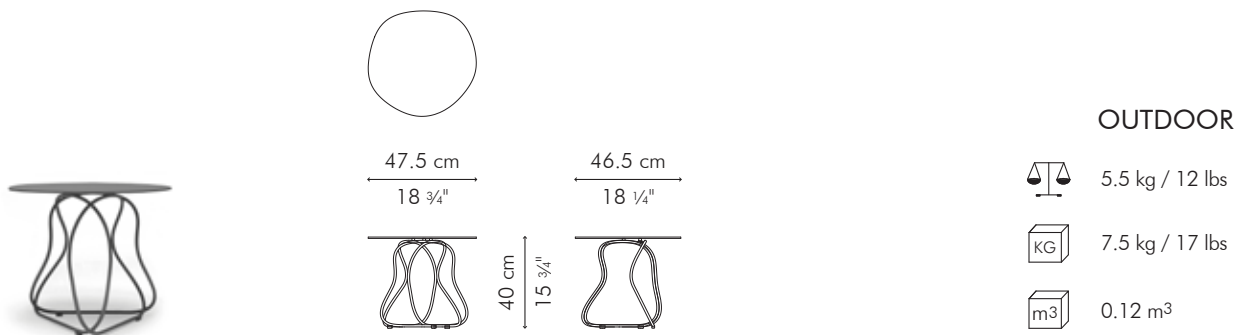

## COFFEE TABLE

**OUTDOOR** fiberglass, steel

Dolphin Gray TCTM-DG-3913OD

Faery Blue TCTM-FB-3913OD

Stone Gray TCTM-SG-3913OD

## END TABLE

**OUTDOOR** fiberglass, steel

Dolphin Gray TETM-DG-1815OD

Faery Blue TETM-FB-1815OD

Stone Gray TETM-SG-1815OD